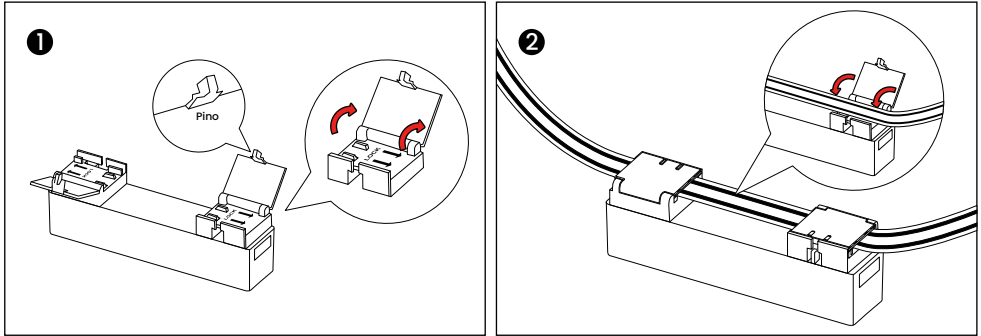

INSTALAÇÃO

1. Instalação do módulo.

1.1 - Pressione o pino para liberar a trava do conector e abra a tampa.

1.2 - Coloque a cinta com as ranhuras ligadas aos polos do conector, feche as tampas dos conectores e pronto. Ligue a energia e verifique a instalação.