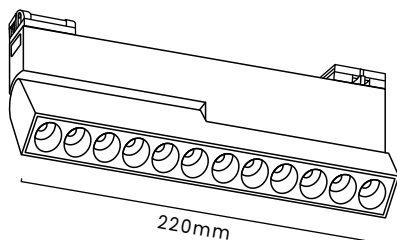

MODELOS

OPS 89221

20W - 1200lm

OPS 89238

20W - 1100lm