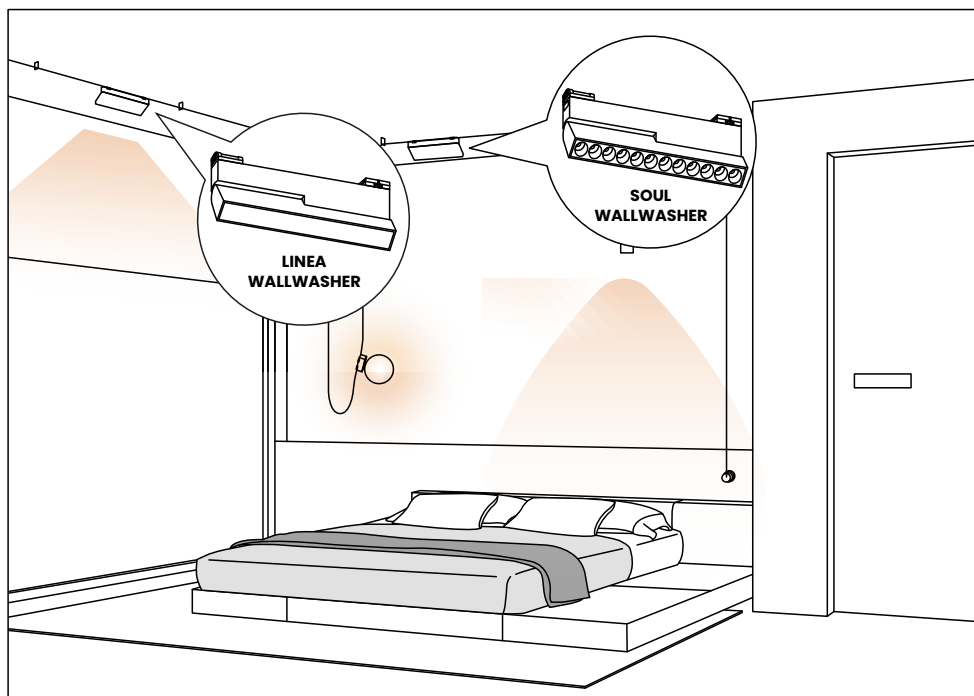

CONTEÚDO DE EMBALAGEM

Itens inclusos na embalagem:

1 módulo soul/linea Wallwasher

ORIENTAÇÕES DE SEGURANÇA

- A cinta e os módulos devem ser instalados em áreas internas.
- Produto de baixa tensão (48V DC) sendo necessário a conversão por fonte.
- Não ligar em alta tensão (127V ou 220V).
- Desligue a energia ao realizar instalação elétrica para evitar acidentes e queimaduras.
- Siga as orientações de segurança para preservar a integridade do produto e a validade da garantia.

ANTES DE INSTALAR

Escolha o Layout e faça a preparação elétrica. Certifique se de que o projeto englobe todos os acessórios adequados e a metragem correta para a instalação do sistema.