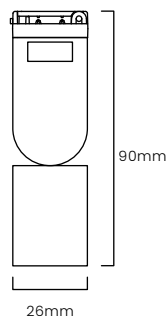

OPUS

Importado por:

Opus Sistemas de Iluminação Ltda.
CNPJ: 13.795.896/0001-94.
Origem: China

SAC: (11) 4329 - 6786
sac@opused.com.br