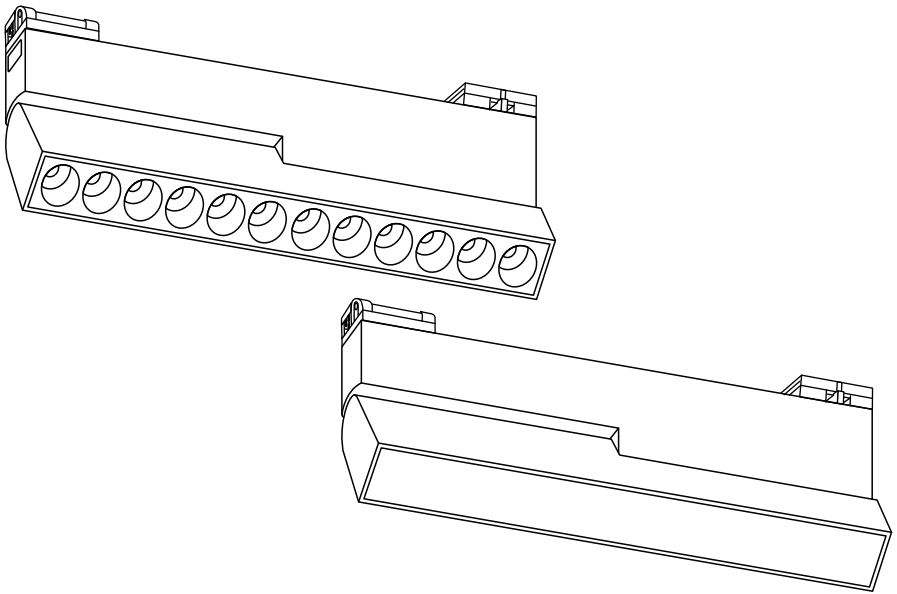

## Manual de instalação

SOUL & LINEA

## CONTEÚDO DE EMBALAGEM

Itens inclusos na embalagem:

1 módulo soul/linea Wallwasher

## 1. Instalação do módulo.

1.1 - Pressione o pino para liberar a trava do conector e abra a tampa.

1.2 - Coloque a cinta com as ranhuras ligadas aos polos do conector, feche as tampas dos conectores e pronto. Ligue a energia e verifique a instalação.