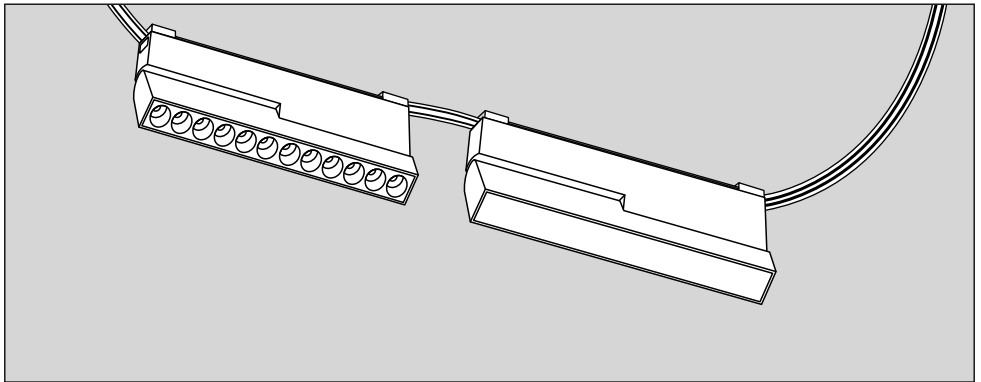

## ORIENTAÇÕES DE SEGURANÇA

- A cinta e os módulos devem ser instalados em áreas internas.
- Produto de baixa tensão (48V DC) sendo necessário a conversão por fonte.
- Não ligar em alta tensão (127V ou 220V).
- Desligue a energia ao realizar instalação elétrica para evitar acidentes e queimaduras.
- Siga as orientações de segurança para preservar a integridade do produto e a validade da garantia.

## ANTES DE INSTALAR

Escolha o Layout e faça a preparação elétrica. Certifique se de que o projeto englobe todos os acessórios adequados e a metragem correta para a instalação do sistema.

## 1. Instalação do módulo.

1.1 - Pressione o pino para liberar a trava do conector e abra a tampa.

1.2 - Coloque a cinta com as ranhuras ligadas aos polos do conector, feche as tampas dos conectores e pronto. Ligue a energia e verifique a instalação.